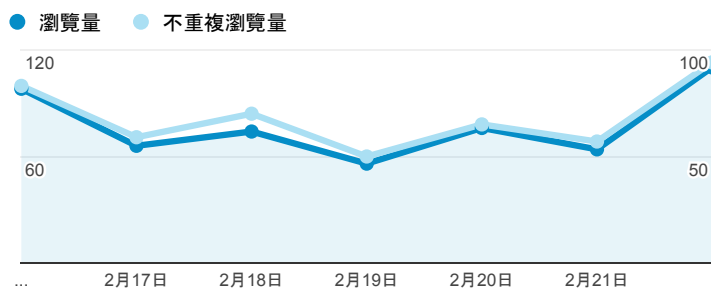

報表02_流量

2015年2月16日 - 2015年2月22日

所有工作階段
100.00%

瀏覽量和平均網頁停留時間

瀏覽量和造訪

瀏覽量和不重複瀏覽量

造訪和新造訪率 (依 服務供應商 分組)

服務供應商	工作階段	瀏覽量
taipei taiwan	173	217
taiwan mobile co. ltd.	27	29
panchiao taipei hsien taiwan	26	30
kbro co. ltd.	19	27
chunghua telecom data communication business group	17	27
taiwan fixed network co. ltd.	16	20
mobile business group	15	31
(not set)	13	14
tfn media co. ltd.	10	12
time warner cable internet llc	7	9

造訪和瀏覽量 (依 分享網址 分組)

分享網址	工作階段	瀏覽量
eportfolio.tku.edu.tw/	182	245
ep.tku.edu.tw/index_detail_share.aspx?id=0857AE920B259F8E	74	79
ep.tku.edu.tw/index_detail_share.aspx?id=537C19E76E8126BF	66	69
eportfolio.tku.edu.tw/index_service.aspx?srv=1	9	10
ep.tku.edu.tw/	8	17
ep.tku.edu.tw/index_detail_share.aspx?id=90C09410BF438F28	6	6
eportfolio.tku.edu.tw/index_detail.aspx?category=10&srv=3	5	6
eportfolio.tku.edu.tw/tkustudentlink.aspx	5	5
eportfolio.tku.edu.tw/index_detail_share.aspx?id=537C19E76E8126BF	4	4
eportfolio.tku.edu.tw/index_detail.aspx?category=17&srv=3	4	5