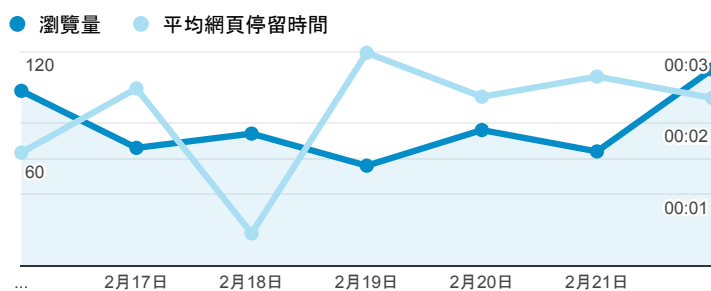

報表02_流量

2015年2月16日 - 2015年2月22日

所有工作階段
100.00%

瀏覽量和平均網頁停留時間

瀏覽量和造訪

瀏覽量和不重複瀏覽量

造訪和新造訪率 (依 服務供應商 分組)

服務供應商	工作階段	瀏覽量
taipei taiwan	173	217
taiwan mobile co. ltd.	27	29
panchiao taipei hsien taiwan	26	30
kbro co. ltd.	19	27
chunghua telecom data communication business group	17	27
taiwan fixed network co. ltd.	16	20
mobile business group	15	31
(not set)	13	14
tfn media co. ltd.	10	12
time warner cable internet llc	7	9

造訪和瀏覽量 (依 分享網址 分組)

分享網址	工作階段	瀏覽量
eportfolio.tku.edu.tw/	182	245
ep.tku.edu.tw/index_detail_share.aspx?id=0857AE920B259F8E	74	79
ep.tku.edu.tw/index_detail_share.aspx?id=537C19E76E8126BF	66	69
eportfolio.tku.edu.tw/index_service.aspx?srv=1	9	10
ep.tku.edu.tw/	8	17
ep.tku.edu.tw/index_detail_share.aspx?id=90C09410BF438F28	6	6
eportfolio.tku.edu.tw/index_detail.aspx?category=10&srv=3	5	6
eportfolio.tku.edu.tw/tkustudentlink.aspx	5	5
eportfolio.tku.edu.tw/index_detail_share.aspx?id=537C19E76E8126BF	4	4
eportfolio.tku.edu.tw/index_detail.aspx?category=17&srv=3	4	5