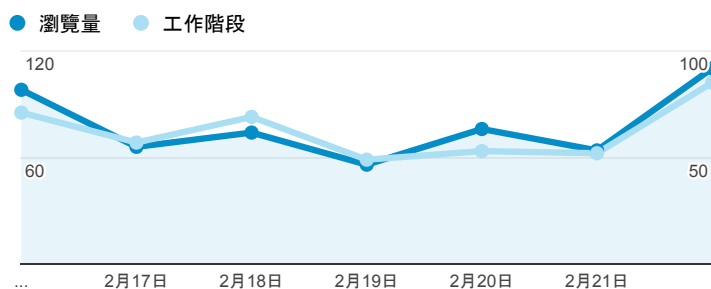

報表02_流量

2015年2月16日 - 2015年2月22日

所有工作階段
100.00%

瀏覽量和平均網頁停留時間

瀏覽量和造訪

瀏覽量和不重複瀏覽量

造訪和新造訪率 (依 服務供應商 分組)

服務供應商	工作階段	瀏覽量
taipei taiwan	173	217
taiwan mobile co. ltd.	27	29
panchiao taipei hsien taiwan	26	30
kbro co. ltd.	19	27
chunghua telecom data communication business group	17	27
taiwan fixed network co. ltd.	16	20
mobile business group	15	31
(not set)	13	14
tfn media co. ltd.	10	12
time warner cable internet llc	7	9

造訪和瀏覽量 (依 分享網址 分組)

分享網址	工作階段	瀏覽量
eportfolio.tku.edu.tw/	182	245
ep.tku.edu.tw/index_detail_share.aspx?id=0857AE920B259F8E	74	79
ep.tku.edu.tw/index_detail_share.aspx?id=537C19E76E8126BF	66	69
eportfolio.tku.edu.tw/index_service.aspx?srv=1	9	10
ep.tku.edu.tw/	8	17
ep.tku.edu.tw/index_detail_share.aspx?id=90C09410BF438F28	6	6
eportfolio.tku.edu.tw/index_detail.aspx?category=10&srv=3	5	6
eportfolio.tku.edu.tw/tkustudentlink.aspx	5	5
eportfolio.tku.edu.tw/index_detail_share.aspx?id=537C19E76E8126BF	4	4
eportfolio.tku.edu.tw/index_detail.aspx?category=17&srv=3	4	5